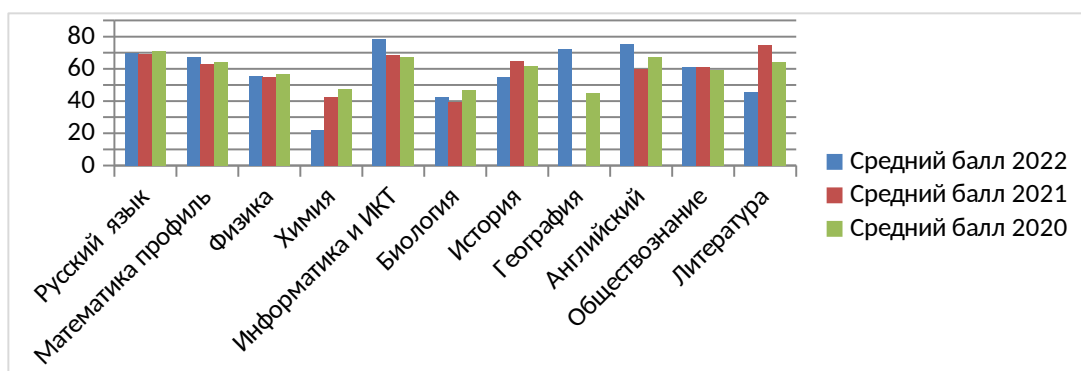

## Результаты ГИА: ЕГЭ 11 классы.

В течение всего периода ЕГЭ 100% выпускников получали и получают аттестат о среднем общем образовании.

Предмет	Средний балл 2022	Средний балл 2021	Средний балл 2020
<b>Русский язык</b>	69,5	69,3	71,2
<b>Математика профиль</b>	67,6	62,9	64
<b>Физика</b>	55,6	54,6	56,6
<b>Химия</b>	22	42,3	47,3
<b>Информатика</b>	78,6	68,6	67,2
<b>Биология</b>	42,8	39,6	46,8
<b>История</b>	54,6	64,8	62
<b>География</b>	72		45
<b>Английский</b>	75,4	60,1	67
<b>Обществознание</b>	61,4	61,3	59,2
<b>Литература</b>	45,7	74,8	64,3

**Математика (проф.) - 67,6 балла, результат выше среднего по району (63,7), среднего по СПб (5835); выше прошлого года.**

**Математика (профильная) - 67,6 баллов, результат выше результатов СПб, Петроградского района и выше результатов школы 2020 и 2021 года.**  
(3 место среди средних школ района)