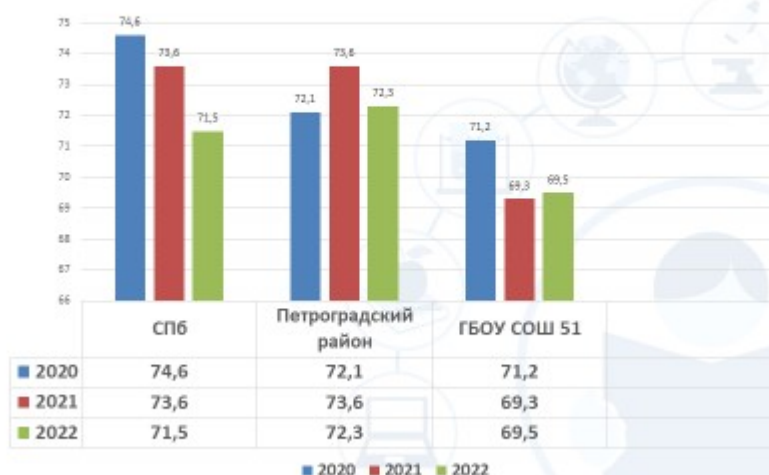

Русский язык – 69, 5 балла, результат стабилен, 75% учащихся набрали выше 60 баллов. (4 место в районе среди средних школ)

Информатика – 78,6 баллов, результат значительного выше среднего по району (64,8) и выше результатов прошлого года.

Физика – 55,6 балла, результат выше прошлого года, но чуть ниже среднего по району (57).

География – 72 балла, результат выше предыдущего года и выше среднего по району (55,3).

Английский язык – 75,4, результаты выше прошлого года, но чуть ниже результатов среднего по району (76,8)

Обществознание – 61, балла, результат стабилен, но чуть ниже среднего по району (62,8).

История – 54,6 баллов, результат ниже среднего по району (63) и ниже прошлого года.

Литература – 45,7 балла, результат ниже среднего по району (63,3) и ниже прошлого года.

По предметам естественнонаучной направленности результаты ниже, так как эти предметы, как правило, выбираются как «запасные», соответственно качество подготовки к ним учащимися недостаточно серьезное, по химии – 22; по биологии – 42,8.