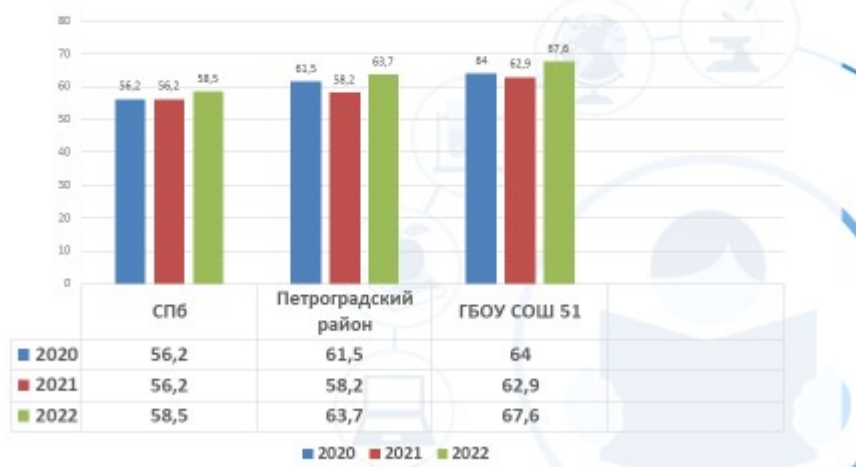

## Результаты ГИА: ЕГЭ 11 классы.

В течение всего периода ЕГЭ 100% выпускников получали и получают аттестат о среднем общем образовании.

Предмет	Средний балл 2022	Средний балл 2021	Средний балл 2020
<b>Русский язык</b>	69,5	69,3	71,2
<b>Математика профиль</b>	67,6	62,9	64
<b>Физика</b>	55,6	54,6	56,6
<b>Химия</b>	22	42,3	47,3
<b>Информатика</b>	78,6	68,6	67,2
<b>Биология</b>	42,8	39,6	46,8
<b>История</b>	54,6	64,8	62
<b>География</b>	72		45
<b>Английский</b>	75,4	60,1	67
<b>Обществознание</b>	61,4	61,3	59,2
<b>Литература</b>	45,7	74,8	64,3

**Математика (проф.) - 67,6 балла, результат выше среднего по району (63,7), среднего по СПб (5835); выше прошлого года.**

**Математика (профильная) - 67,6 баллов, результат выше результатов СПб, Петроградского района и выше результатов школы 2020 и 2021 года.**  
(3 место среди средних школ района)